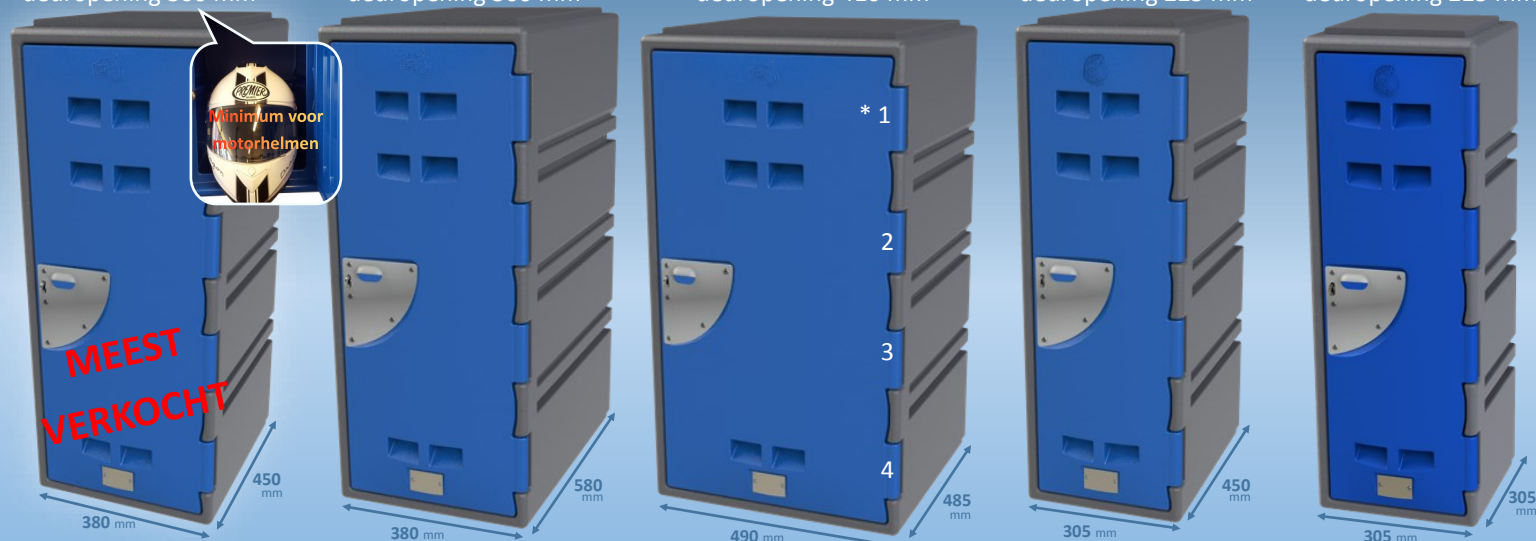

**EINDELOZE KLEUR- EN
DEUR- COMBINATIES**

www.marny.be

A-body

B-body

C-body

D-body

E-body

basis 380 x 450 mm
deuropening 300 mm

basis 380 x 580 mm
deuropening 300 mm

basis 490 x 485 mm
deuropening 410 mm

basis 305 x 450 mm
deuropening 225 mm

basis 305 x 305 mm
deuropening 225 mm

Aantal scharnieren *	1	2	3	4	5	6	7	8	9
Body hoogte (mm)	250	465	670	880	1090	1300	1510	1720	1930
Netto deuropening	204	414	624	834	1044	1254	1464	1674	1884

* Belangrijke uitleg over de FSP uitdrukking "Aantal scharnieren" = zoals afgebeeld op de C-body (1-2-3-4). De afgebeelde lockers hierboven zijn dus allemaal 4 scharnieren hoog. Eindeloze combinaties? Een body van 8 scharnieren hoog kan opgevuld worden met 1 deur van 8 scharnieren hoog, maar evengoed met 4 deuren van 2 scharnieren hoog, of 1 x 2, en 2 x 3 scharnieren, of...

FSP Cool Lockers accessoires

Materialen... voor wie echt wilt weten waarover we praten

- Deur, body en schuin dakje in LMDPE (Linear medium density polyethyleen) gemaakt uit 1 stuk door rotomolding (minimaal 4mm dik) in **25 kleuren**
- LMDPE behoudt zijn levendigheid én UV-stabiele kleuren over de volledige garantieperiode.
- LMDPE conform US Food & Drug administration
- LMDPE conform met UL94HB-test ivm vuurbestendigheid
- Totale deurdikte 30mm (dubbelwandig)
- Legbord en sokkel: polypropyleen
- Kwartcirkel handplaatje: polycarbonaat 4 mm dik.
- Metalen beugel (bevestigd aan de body en gaande door de deur, waardoor inbraak onmogelijk wordt) - scharnieras (over de ganse hoogte) - nummerplaat: roestvrij staal 316.