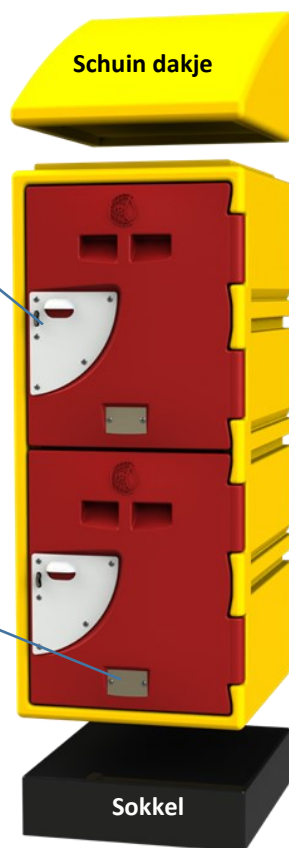

FSP Cool Lockers accessoires

Materialen... voor wie echt wilt weten waarover we praten

- Deur, body en schuin dakje in LMDPE (Linear medium density polyethyleen) gemaakt uit 1 stuk door rotomolding (minimaal 4mm dik) in **25 kleuren**
- LMDPE behoudt zijn levendigheid én UV-stabiele kleuren over de volledige garantieperiode.
- LMDPE conform US Food & Drug administration
- LMDPE conform met UL94HB-test ivm vuurbestendigheid
- Totale deurdikte 30mm (dubbelwandig)
- Legbord en sokkel: polypropyleen
- Kwartcirkel handplaatje: polycarbonaat 4 mm dik.
- Metalen beugel (bevestigd aan de body en gaande door de deur, waardoor inbraak onmogelijk wordt) - scharnieras (over de ganse hoogte) - nummerplaat: roestvrij staal 316.

Standaard voorzien tbv. hangslot.

Optioneel:

- Hangslot (met cijfercode én master)
- Muntslot (met of zonder teruggave)
- Digitaal slot (2016)
- Elektronisch slot (2016)

Legbord
(instelbaar zonder schroeven)

Gepersonaliseerde nummerplaatjes
(in roestvrij staal)

Met hangslot afsluitbaar handvat
(voor deuren van 5 scharnieren hoog en meer)

Niet afgebeeld: kledijhaakje en hangrail

Keuze uit 25 kleuren voor body en deuren